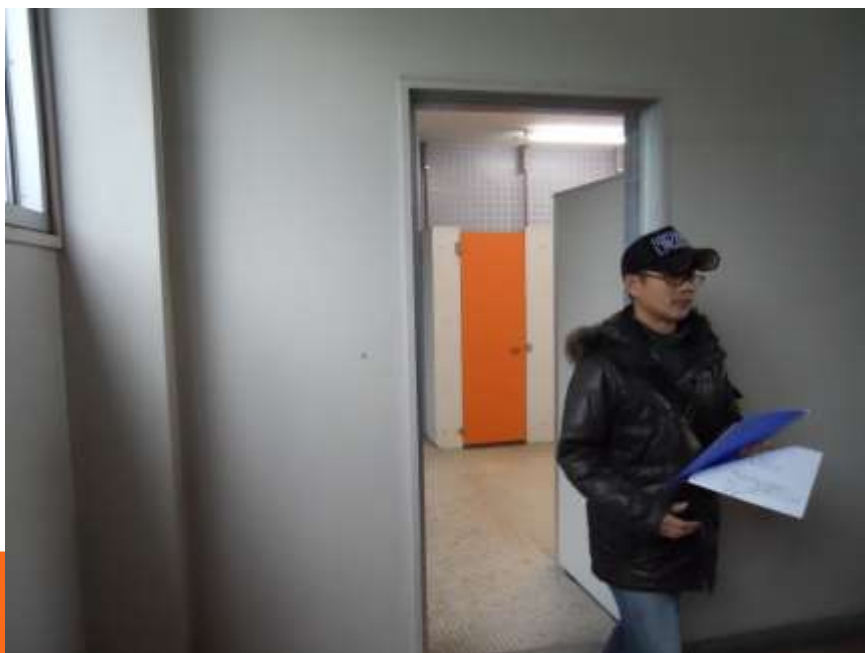

講堂右手の階段
から全体会へ

講堂まわり

全体会開始
までの入り口。
退場もこちら
から。

全体会開始後は
こちらから入場

正面玄関
使用禁止！！

トイレは各階、階段踊り場にあります。トイレ用スリッパもあります。

備え付けのゴミ箱は使用禁止。ゴミはお持ち帰りください。会場はきれいに使いましょう。

校舎内紹介 I

左: 1階合同教室
右: 2階会議室
どちらも大人数の
分科会に使用します。

2階第1・2理科室
本部と教室係打合せ室

3階中教室
講師世話人
打ち合わせ室

校舎内紹介Ⅱ

2階突きあたり
右奥は本部

2階突きあたり
左は応接室と職員
室(立ち入り禁止)

2階中央階段下へ
書籍・ほいく誌コー
ナー

一般受付奥の階段
から2階へ

教室の様子

教室入り口
(前と後)

机と椅子は元の
位置に戻すこと

これが暖房
設備です

教室のゴミ箱
は使用禁止