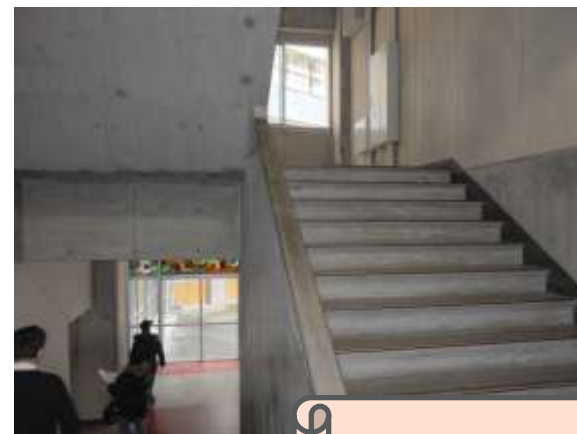

講堂右手の階段
から全体会へ

講堂まわり

全体会開始
までの入り口。
退場もこちら
から。

全体会開始後は
こちらから入場

正面玄関
使用禁止！！

トイレは各階、階段踊り場にあります。トイレ用スリッパもあります。

備え付けのゴミ箱は使用禁止。ゴミはお持ち帰りください。会場はきれいに使いましょう。

校舎内紹介 I

左: 1階合同教室
右: 2階会議室
どちらも大人数の
分科会に使用します。

2階第1・2理科室
本部と教室係打合せ室

3階中教室
講師世話人
打ち合わせ室

校舎内紹介Ⅱ

2階突きあたり
右奥は本部

2階突きあたり
左は応接室と職員
室(立ち入り禁止)

2階中央階段下へ
書籍・ほいく誌コー
ナー

一般受付奥の階段
から2階へ

教室の様子

教室入り口
(前と後)

机と椅子は元の
位置に戻すこと

これが暖房
設備です

教室のゴミ箱
は使用禁止